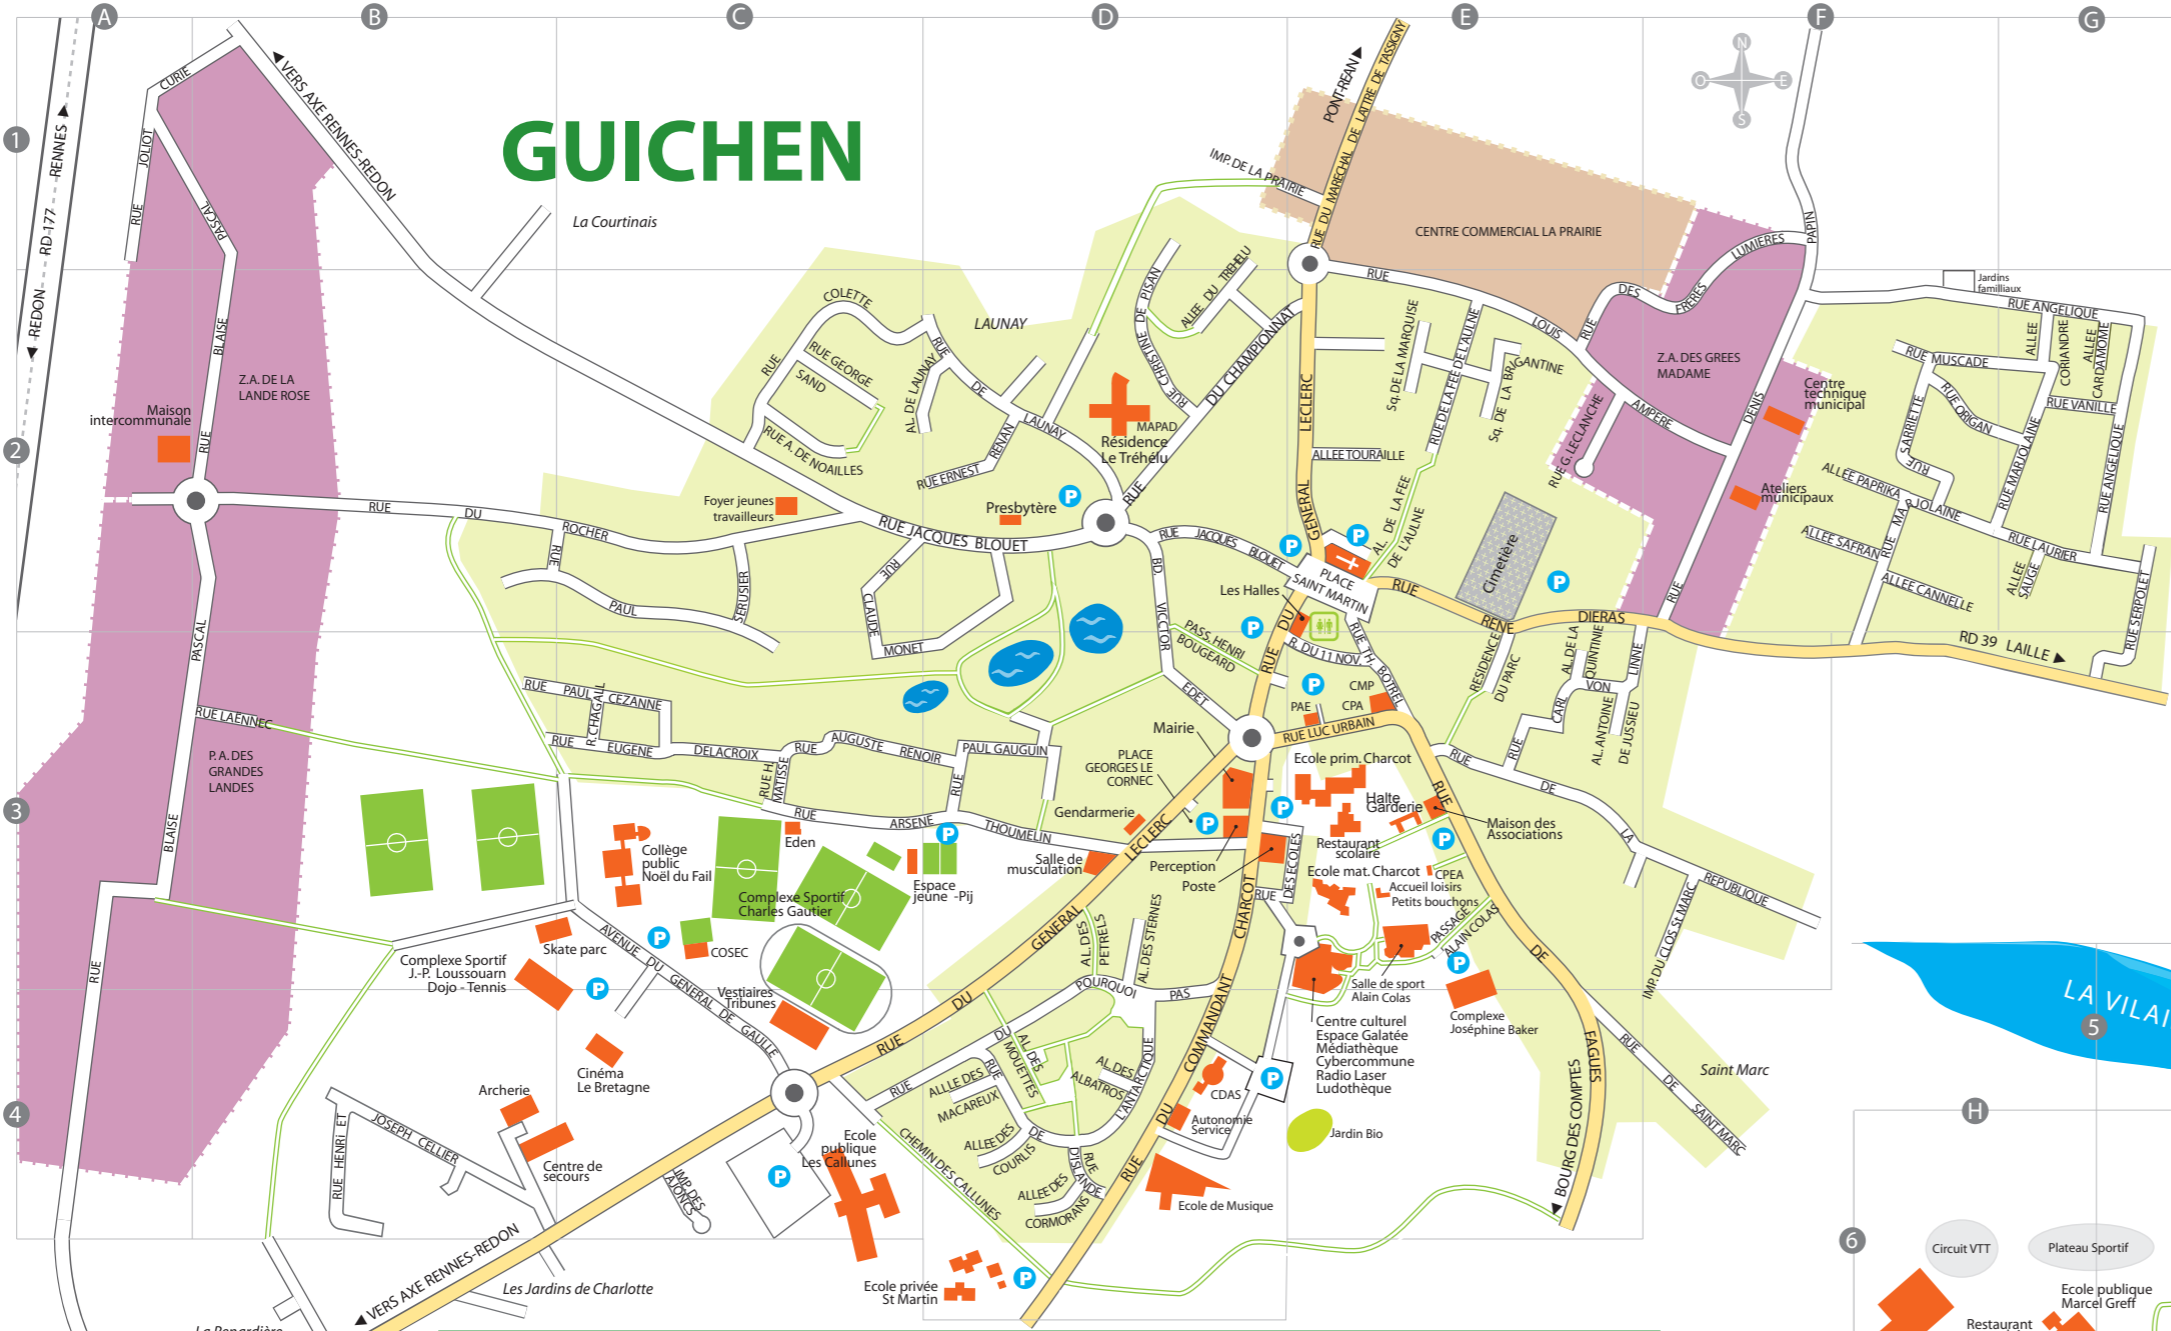

## INDEX GUICHEN

11 Novembre (rue du).....	E3
Ajoncs (impasse).....	C4
Alain Colas (passage).....	E3
Albatros (allée des).....	D4
Angélique (rue).....	F2,G2
Anna de Noaille (rue).....	C2
Antarctique (rue de l').....	D4
Antoine de Jussieu (allée).....	E3
Arsène Thoumelin (rue).....	C3, D3
Auguste Renoir (rue).....	C3, D3
Blaise Pascal (rue).....	A1- A4
Brigantine (square de la).....	E2
Callunes (chemin des).....	C4-D4
Cannelle (allée).....	F2, F2
Carl Von Linne (rue).....	E3
Championnat (rue du).....	D2
Christine de Pisan (rue).....	D2
Claude Monet (rue).....	C2, D2
Clos Saint Marc (impasse).....	F3
Colette (rue).....	C2
Commandant Charcot (rue du).....	D3, D4
Coriandre (allée).....	G2
Cormorans (allée des).....	D4
Courlis (allée des).....	D4
Denis Papin (rue).....	F2
Ecoles (rue des).....	E3
Ernest Renan (rue).....	D2
Eugène Delacroix (rue).....	B3, C3
Fagues (rue de).....	E3, E4
Fée de l'Aulne (allée de la).....	E2
Fée de l'Aulne (rue de la).....	E2
Frères Lumière (rue des).....	E2, F1
Général de Gaulle (avenue du).....	C3, C4